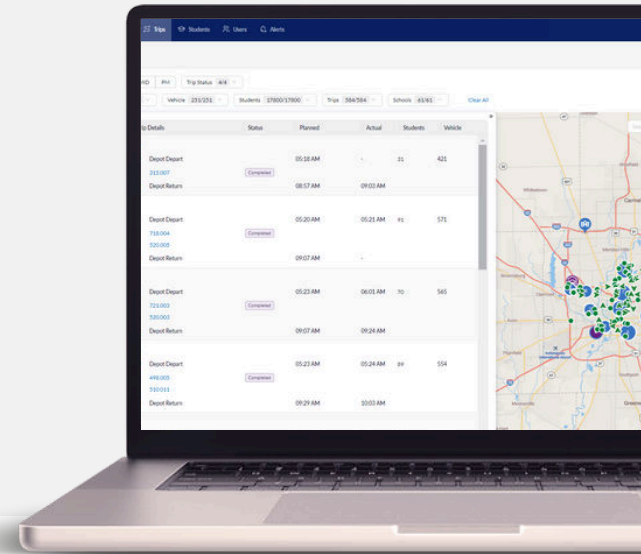

Seguimiento GPS en tiempo real: Impulsando la transparencia y la tranquilidad

Con FirstView, los clientes del distrito escolar y los padres/madres/cuidadores obtienen visibilidad y se mantienen conectados con los eventos diarios de excursiones estudiantiles.

FirstView para distritos y escuelas

- Supervise de forma segura los viajes diarios de los estudiantes través de un panel de control en tiempo real - vea los viajes del día actual y del día anterior.
- Información detallada del viaje a nivel de distrito y/o escuela.
- Vea los detalles del vehículo para una mayor transparencia.
- Revise la ruta completada por el conductor y la información del GPS para cada viaje.
- Envíe alertas de servicio a padres, madres y cuidadores a nivel de escuela y viaje.

FirstView para padres, madres y cuidadores

- Supervise de forma segura los viajes diarios de sus estudiantes.
- Vea la ubicación del vehículo en tiempo real a través del GPS y haga un seguimiento de su progreso.
- Fácil acceso a los detalles del vehículo, así como actualizaciones sobre cualquier cambio.
- Configure a los familiares y cuidadores para que reciban alertas de viaje por correo electrónico.
- Atención al cliente dedicada a su alcance.