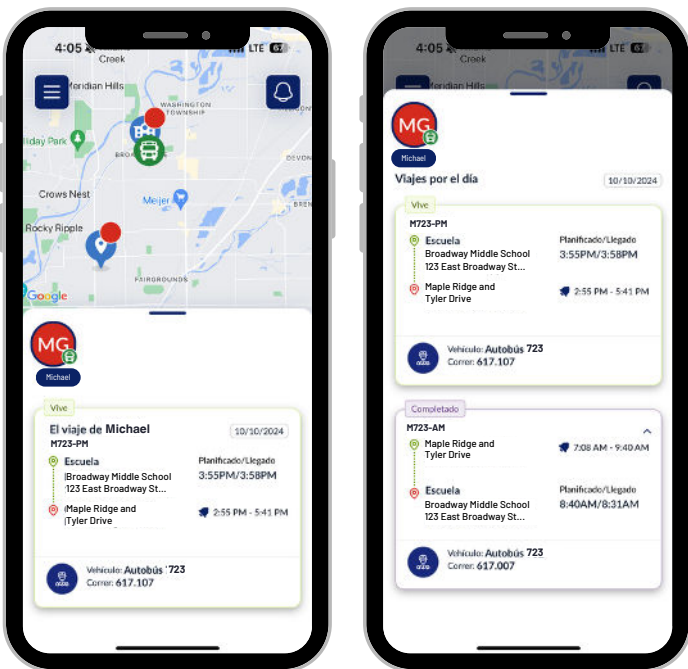

Seguimiento GPS en tiempo real: Impulsando la transparencia y la tranquilidad

Con FirstView, los clientes del distrito escolar y los padres/madres/cuidadores obtienen visibilidad y se mantienen conectados con los eventos diarios de excursiones estudiantiles.

FirstView para distritos y escuelas

- Supervise de forma segura los viajes diarios de los estudiantes través de un panel de control en tiempo real - vea los viajes del día actual y del día anterior.
- Información detallada del viaje a nivel de distrito y/o escuela.
- Vea los detalles del vehículo para una mayor transparencia.
- Revise la ruta completada por el conductor y la información del GPS para cada viaje.
- Envíe alertas de servicio a padres, madres y cuidadores a nivel de escuela y viaje.

FirstView para padres, madres y cuidadores

- Supervise de forma segura los viajes diarios de sus estudiantes.
- Vea la ubicación del vehículo en tiempo real a través del GPS y haga un seguimiento de su progreso.
- Fácil acceso a los detalles del vehículo, así como actualizaciones sobre cualquier cambio.
- Configure a los familiares y cuidadores para que reciban alertas de viaje por correo electrónico.
- Atención al cliente dedicada a su alcance.