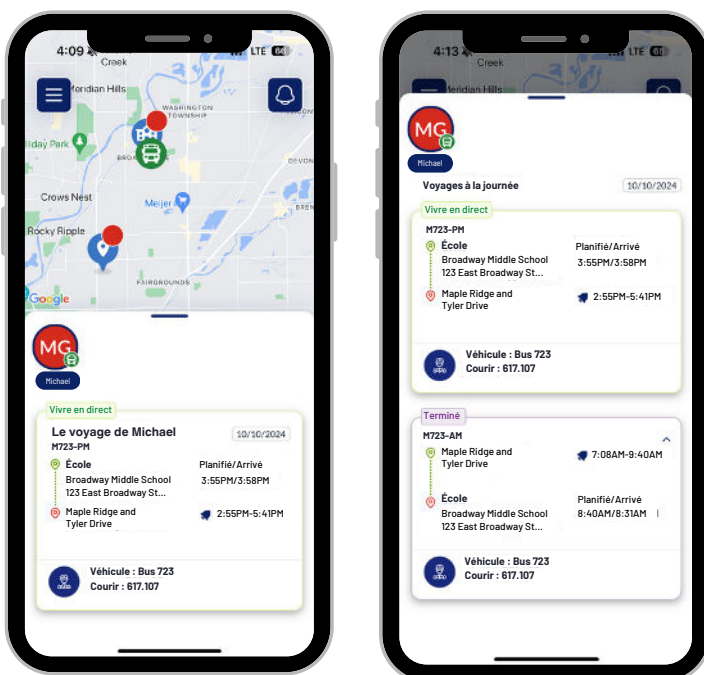

## Suivi en temps réel grâce au GPS : Favoriser la transparence et la tranquillité d'esprit

Grâce à FirstView, les clients du centre de services scolaires et les parents/tuteurs bénéficient d'une visibilité et restent connectés aux trajets quotidiens des élèves.

### FirstView pour les districts et les écoles

- Surveillez en toute sécurité les trajets des élèves en temps réel via un tableau de bord - Affichez les trajets en cours et ceux de la veille.
- Informations détaillées sur les trajets au niveau des centres de services scolaires et/ou de l'école.
- Affichez les informations concernant le véhicule pour une lecture plus claire.
- Examinez l'itinéraire parcouru par le conducteur et les données GPS collectées, pour chaque trajet.
- Envoyez des alertes de service aux familles et aux parents responsables, au niveau de l'école, du trajet et de l'itinéraire.

### FirstView pour les familles et les parents responsables

- Surveillez en toute sécurité les trajets quotidiens du/des élève(s).
- Affichez la position du véhicule en temps réel grâce au GPS et suivez sa progression.
- Accès facile aux informations liées au véhicule ainsi qu'aux mises à jour concernant tout changement.
- Configurez les membres de la famille et les parents responsables pour qu'ils reçoivent des alertes par courriel, concernant les trajets.
- Un service client dédié, à portée de main.