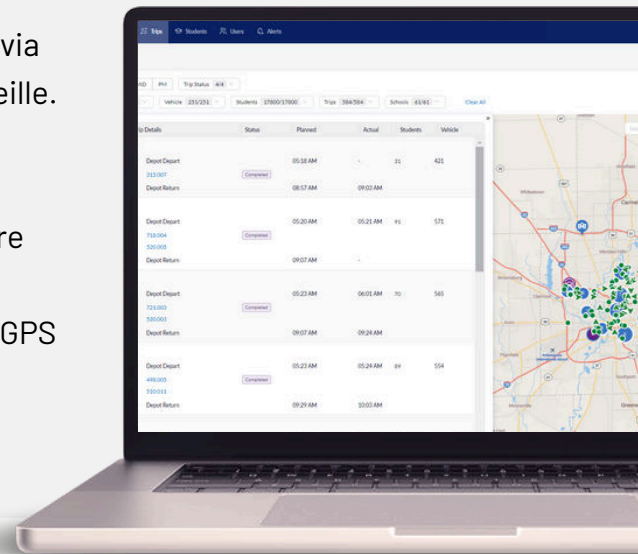

## Suivi en temps réel grâce au GPS : Favoriser la transparence et la tranquillité d'esprit

Grâce à FirstView, les clients du centre de services scolaires et les parents/tuteurs bénéficient d'une visibilité et restent connectés aux trajets quotidiens des élèves.

### FirstView pour les districts et les écoles

- Surveillez en toute sécurité les trajets des élèves en temps réel via un tableau de bord - Affichez les trajets en cours et ceux de la veille.
- Informations détaillées sur les trajets au niveau des centres de services scolaires et/ou de l'école.
- Affichez les informations concernant le véhicule pour une lecture plus claire.
- Examinez l'itinéraire parcouru par le conducteur et les données GPS collectées, pour chaque trajet.
- Envoyez des alertes de service aux familles et aux parents responsables, au niveau de l'école, du trajet et de l'itinéraire.

### FirstView pour les familles et les parents responsables

- Surveillez en toute sécurité les trajets quotidiens du/des élève(s).
- Affichez la position du véhicule en temps réel grâce au GPS et suivez sa progression.
- Accès facile aux informations liées au véhicule ainsi qu'aux mises à jour concernant tout changement.
- Configurez les membres de la famille et les parents responsables pour qu'ils reçoivent des alertes par courriel, concernant les trajets.
- Un service client dédié, à portée de main.